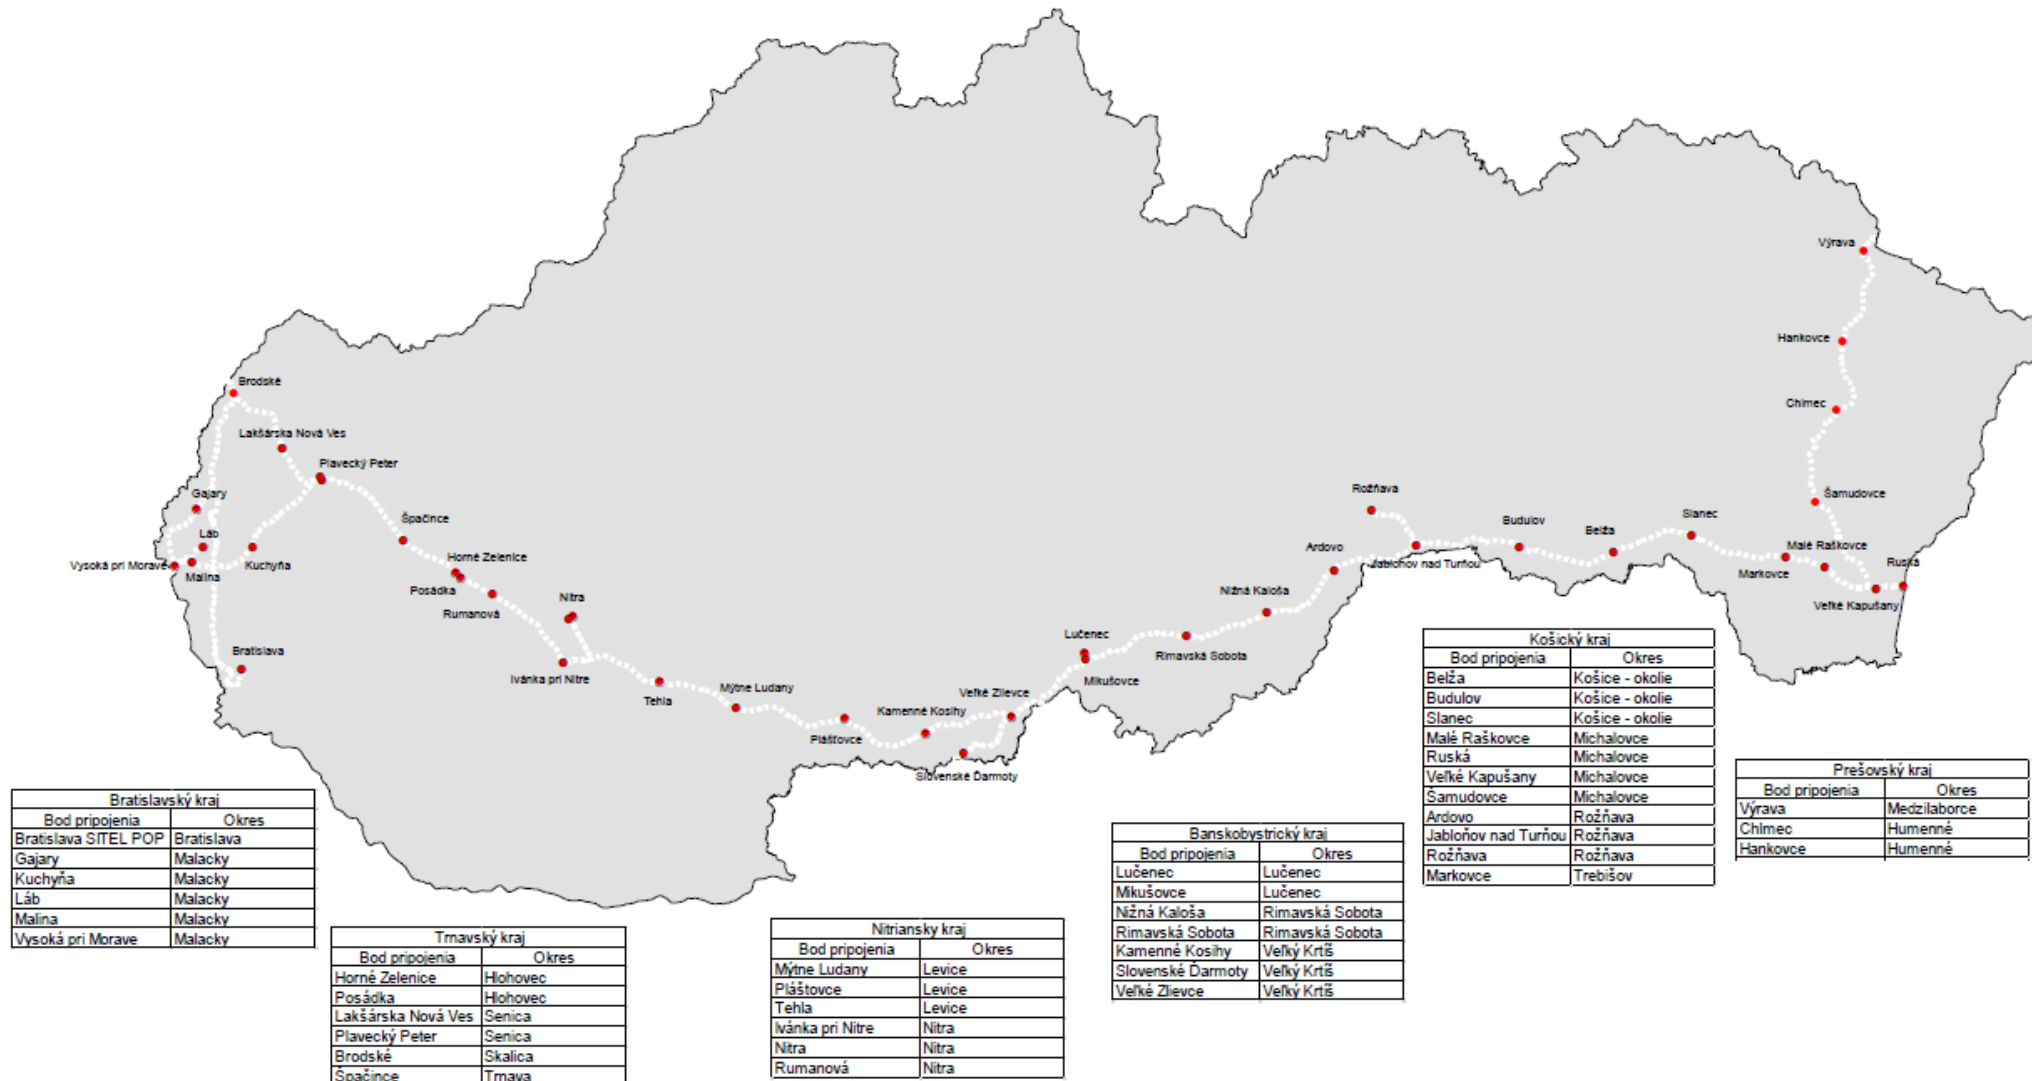

# Optické trasy Eustream

- Spoločnosť Eustream vlastní optickú infraštruktúru ktorú tvorí viac ako 600 km optických vedení na Slovensku.
- Hlavná trasa vedie prevažne južnou časťou Slovenska z bodu Ruská (východ) po bod Brodské (západ).
- Jeden z uzlov optickej siete Eustream je zároveň najväčšie slovenské kolokačné a dátové centrum SITELPOP nachádzajúce sa v Bratislave – Petržalke, čo umožňuje široké možnosti pre ďalšie prepojenie v rámci domácej i zahraničnej konektivity.
- Optické vedenia na jednotlivých trasách sú pravidelné udržiavané a obnovované súbežne s plynárenskou infraštruktúrou spoločnosti.
- **Na uvedených trasách disponuje Eustream voľnou kapacitou optických vlákien, ktoré ponúka na prenájom.**

# Optické trasy Eustream

## Mapa optických trás a zoznam prípojných bodov